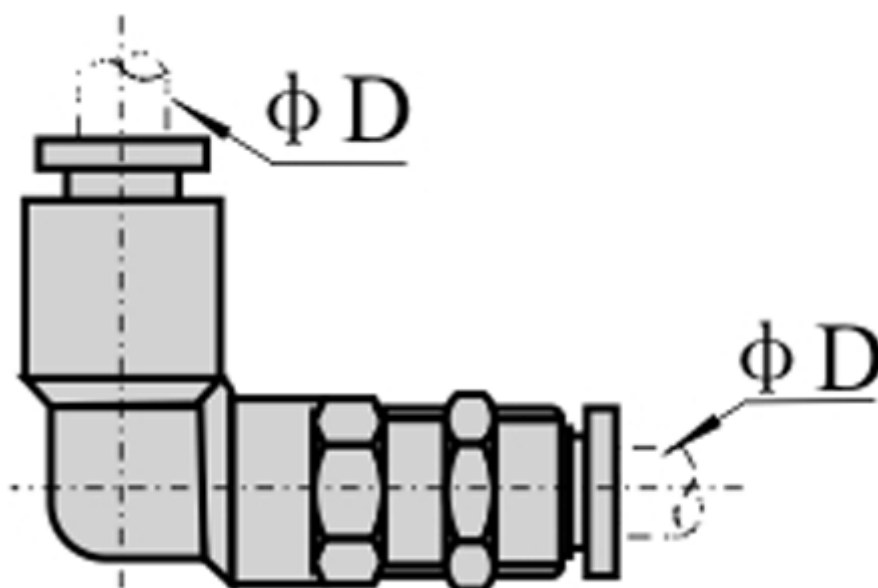

Varenummer: 58EPLM8
Beskrivelse: Fitting EPLM8
Vinkel med skot, slangediameter 8

Mål

D = 8